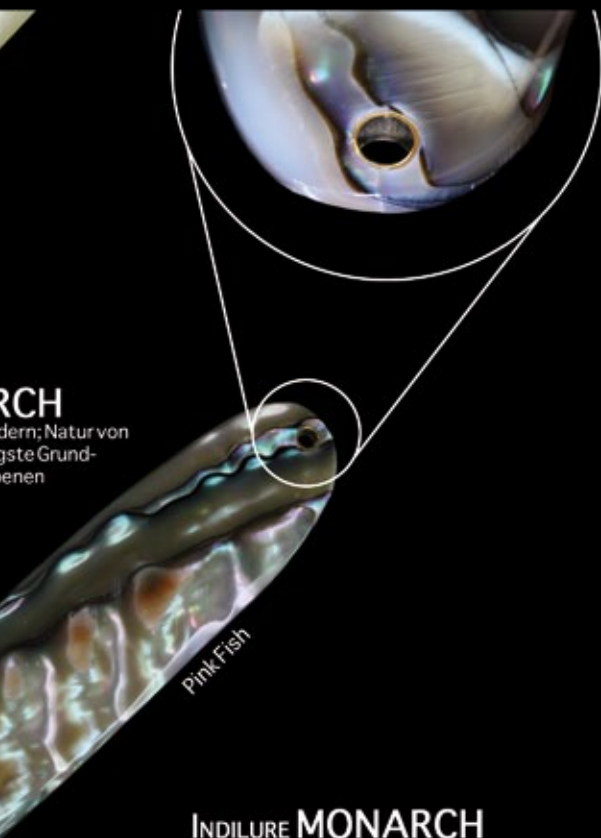

MONARCH

...dern; Natur von
...gste Grund-
...enen

Pink Fish

INDILURE MONARCH

is the king of lures for lake trout. This legendary trolling lure has a beautiful natural finish and is made of high quality basic materials.

These high grade mother-of-pearl lures are available in 11 different colours and 8 different sizes.