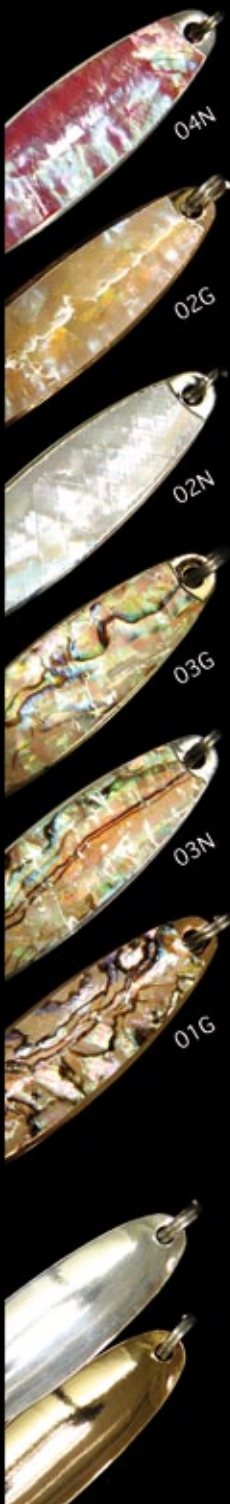

INDILURE TBS

Der INDILURE TBS ist ein Löffel, welcher mit echtem Perlmutter laminiert ist. Somit ist der TBS ein Perlmutterlöffel mit garantiert fängigen Laufeigenschaften und unterscheidet sich im Vergleich zum INDILURE TVS nur in der Form. Hauptsächlich für die Salmonidenfischerei im Süß- und Salzwasser konzipiert, eignet sich der TBS gleichermaßen hervorragend für die Wurf- und Schleppfischerei.

Erhältlich in 3 verschiedenen Größen, jeweils mit Gold- oder Silberrückseite. Das Perlmutter ist wahlweise maseriert oder nicht maseriert. Unter dem Strich besteht die Auswahl von 24 verschiedenen Variationen.

INDILURE TBS

The INDILURE TBS is a casting and trolling spoon, which is fitted with real abalone shell laminate. The TBS is a design conception lure which is suitable for fresh and salt water fishing. The only difference compared with the INDILURE TVS is the shape.

Available in 3 different sizes with gold- or silver back side. The abalone shell laminate is available spotted or non spotted. All in all there is the choice from 24 different variations.