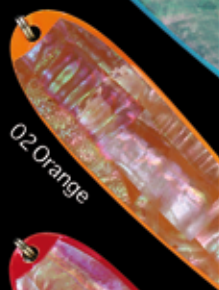

INDILURE RX

schafft eine absolute Geheimwaffe fürs Salmonidenschleppen auf den Markt zu bringen. Die Frage ist ob es wert ist oder nicht erübrigt sich.

Der Schlepploffel liegt in der Symbiose zwischen Natur und Technik. Dies zeigt sich in der überlappenden Struktur der Schichten, Licht und Restlicht bis in tiefste Tiefen noch zu bündeln und widerzugeben. Zum Einsatz geeignet für alle Schlepparten, auf welchen das Perlmutterlaminat geklebt wird, die fängigen Laufeigenschaften.

Das komplette Salmonidenschleppen von 3.5 Km/h bis 6.5 Km/h ab.

Die erweiterte Auswahl an Farbkombinationen ergibt sich für jede Situation am Wasser.

Es gibt es in den Längen 82 mm, 95 mm und 120 mm. Alle abgebildeten Perlmuttervarianten gibt es mit den Rückseitenfarben Kupfer, Gold und Silber.

Die Kombination mit den verfügbaren Perlmutterfarben ergibt dies

eine Auswahl von über 90 verschiedenen Variationen.

Zu dem hat INDILURE aufgrund hoher Nachfrage die

Sonderedition „RX Black Nickel“ lanciert:

„DIE GEHEIMWAFFE“ sondergleichen

für diffuse Lichtverhältnisse.

which is fitted with
conception
ng. Its

02 Blue

INDILURE RX

Avec la série RX, INDILURE a réussi à commercialiser une arme absolue pour la pêche à la traîne des salmonidés. La question de savoir si un leurre en nacre "fonctionne" ou non ne se pose pas.